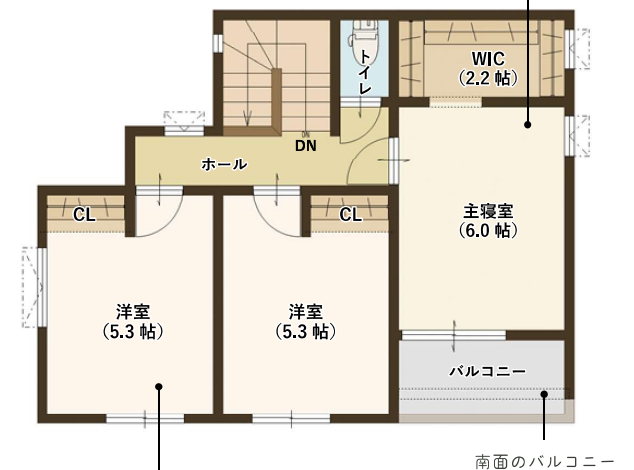

- 敷地面積 83.70㎡ (25.31坪)
- 延床面積 83.40㎡ (25.22坪)
- 施工面積 87.62㎡ (26.50坪)

適材適所のたっぷり収納 & 駐車スペース 2台

陵南小学校から徒歩6分の住宅街に建つ、スタイリッシュな外観の住まい。
2.2帖のウォークインクローゼット、さらに「ここにこんな収納あったら」と、
かゆいところに手が届く収納計画にもこだわりました。
住まう人の色に染められるよう、室内はできるだけシンプルな装いに仕上げました。

外構工事

付帯工事費

申請料等

必要な場所に、必要な収納を。住んでみて快適さを実感！

キッチン脇には食材のストックや細々した物をさっとしまうのに便利な収納。IHクッキングヒーターや食洗器完備で家事もしやすく。

モノトーンのシンプルな浴室。

主寝室には2.2帖のウォークインクローゼット完備。グレーのアクセントクロスで落ち着いた雰囲気のインテリアです。

1F

内装はできるだけシンプルに。家具やファブリックによって、暮らす人の色に染められます。

トイレと洗面脱衣室の入口には収納棚。可動棚なので、高さも自由自在。洗面室は室内干しもできます！

2F

5.3帖の洋室にもそれぞれ収納を完備しています。