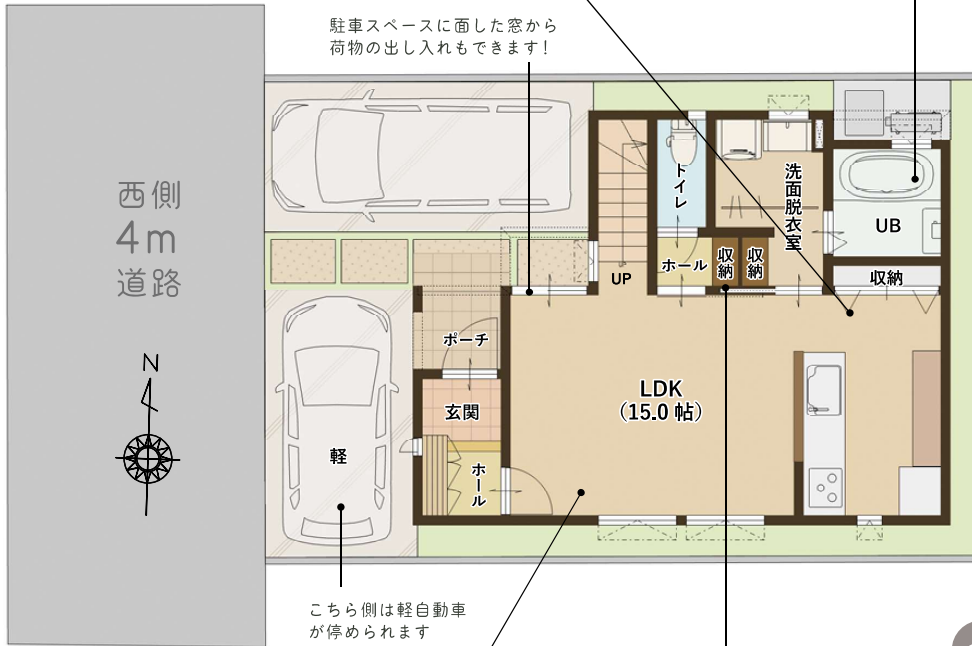

- 敷地面積 83.70㎡ (25.31坪)
- 延床面積 83.40㎡ (25.22坪)
- 施工面積 87.62㎡ (26.50坪)

適材適所のたっぷり収納 & 駐車スペース 2台

陵南小学校から徒歩6分の住宅街に建つ、スタイリッシュな外観の住まい。
2.2帖のウォークインクローゼット、さらに「ここにこんな収納あったら」と、
かゆいところに手が届く収納計画にもこだわりました。
住まう人の色に染められるよう、室内はできるだけシンプルな装いに仕上げました。

外構工事

付帯工事費

申請料等

必要な場所に、必要な収納を。住んでみて快適さを実感！

キッチン脇には食材のストックや細々した物をさっとしまうのに便利な収納。IHクッキングヒーターや食洗器完備で家事もしやすく。

モノトーンのシンプルな浴室。

主寝室には2.2帖のウォークインクローゼット完備。グレーのアクセントクロスで落ち着いた雰囲気のインテリアです。

1F

内装はできるだけシンプルに。家具やファブリックによって、暮らす人の色に染められます。

トイレと洗面脱衣室の入口には収納棚。可動棚なので、高さも自由自在。洗面室は室内干しもできます！

2F

5.3帖の洋室にもそれぞれ収納を完備しています。