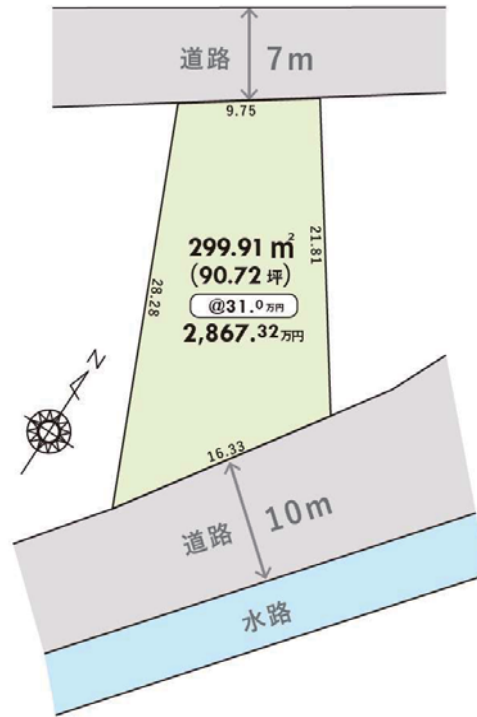

岡山市東区
瀬戸町瀬戸
 売地

江西
 小学校区

瀬戸
 中学校区

販売
 価格

2,867.3 万円
 (坪単価 31.0 万円)

※土地価格には上下水道負担金55万円含む。

土地
 面積

299.91 m²
 (90.72 坪)

●物件概要

- 所在地 / 岡山市東区瀬戸町瀬戸131番5の一部
- 地目 / 宅地
- 都市計画 / 市街化区域
- 用途地域 / 近隣商業地域
- 建ぺい率 / 80%
- 容積率 / 200%
- 現況 / 更地
- 設備 / 上水道・下水道・電気・LPガス
- 接道 / 南側10m、北側7m
- 備考 /
- 取引態様 / 仲介(専属専任媒介)

瀬戸駅まで徒歩2分！スーパーも徒歩3分！

●周辺施設

- ・ 交通 JR山陽本線 瀬戸駅 徒歩 2分
- ・ 買い物 ハローズ 瀬戸店 徒歩 3分
- セブンイレブン 瀬戸駅前店 徒歩 2分
- ・ その他 岡山市東区役所瀬戸支所 徒歩 5分
- 岡山市立江西小学校 徒歩 17分

面積	坪単価	土地価格
299.91 m ² (90.72 坪)	31.0 万円	28,673,200 円

※上記土地価格には上下水道負担金55万円(税込)を含みます。

現地写真