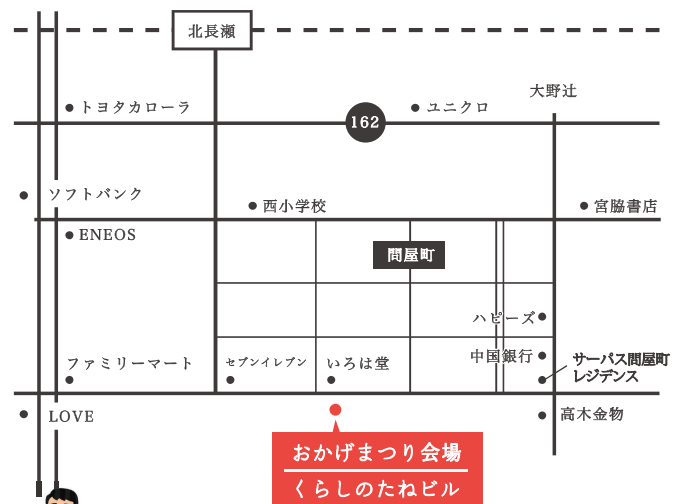

くらしのたねでは、
コロナ対策として

- マスクの着用
- 体温チェック
- 手指の消毒
- 連絡先の記入
- 適度な距離の確保

をお願いしています。
どうぞご協力ください。

・会場案内図・

お気軽にお越し下さい。

※当日会場には駐車スペースがございません。

公共の交通機関、または近隣の有料駐車場をご利用いただけますよう、
お願い致します。

おかげまつり会場
くらしのたねビル